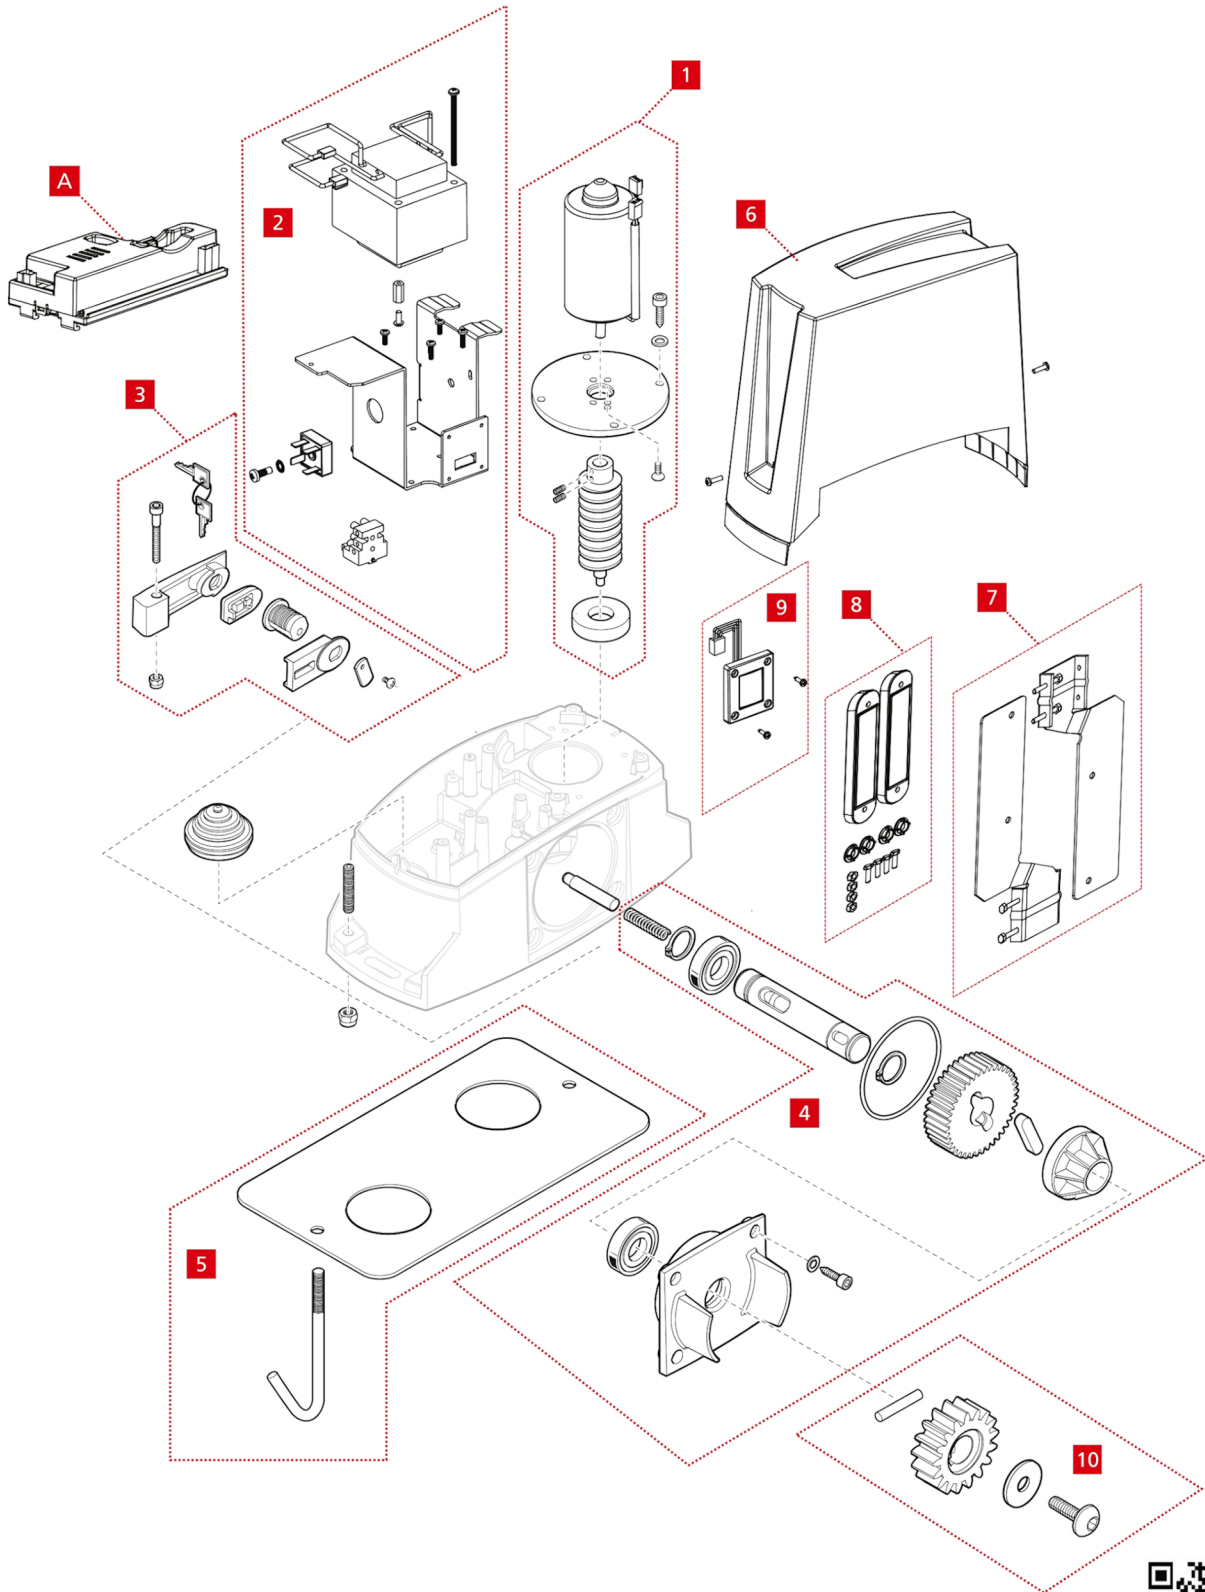

(229) 288-1552

portonesautomaticos@adsver.com.mx
portonesautomaticos@prodigy.net.mx

Puertas & Portones Automáticos, S.A. de C.V.
¡Nuestra pasión es la Solución!....

»TORQ-D

	CODE
1	172373
2	172374
3	172377
4	172375
5	172372
6	172376
7	162332
8	YKT066
9	YSN029
10	172379

CONTROL UNIT

	CODE
A	171299 (PD13)
	17120A (PD13-F)

PACKAGING

CODE
ZM293A

(229) 288-1552

portonesautomaticos@adsver.com.mx
portonesautomaticos@prodigy.net.mx

V01.22